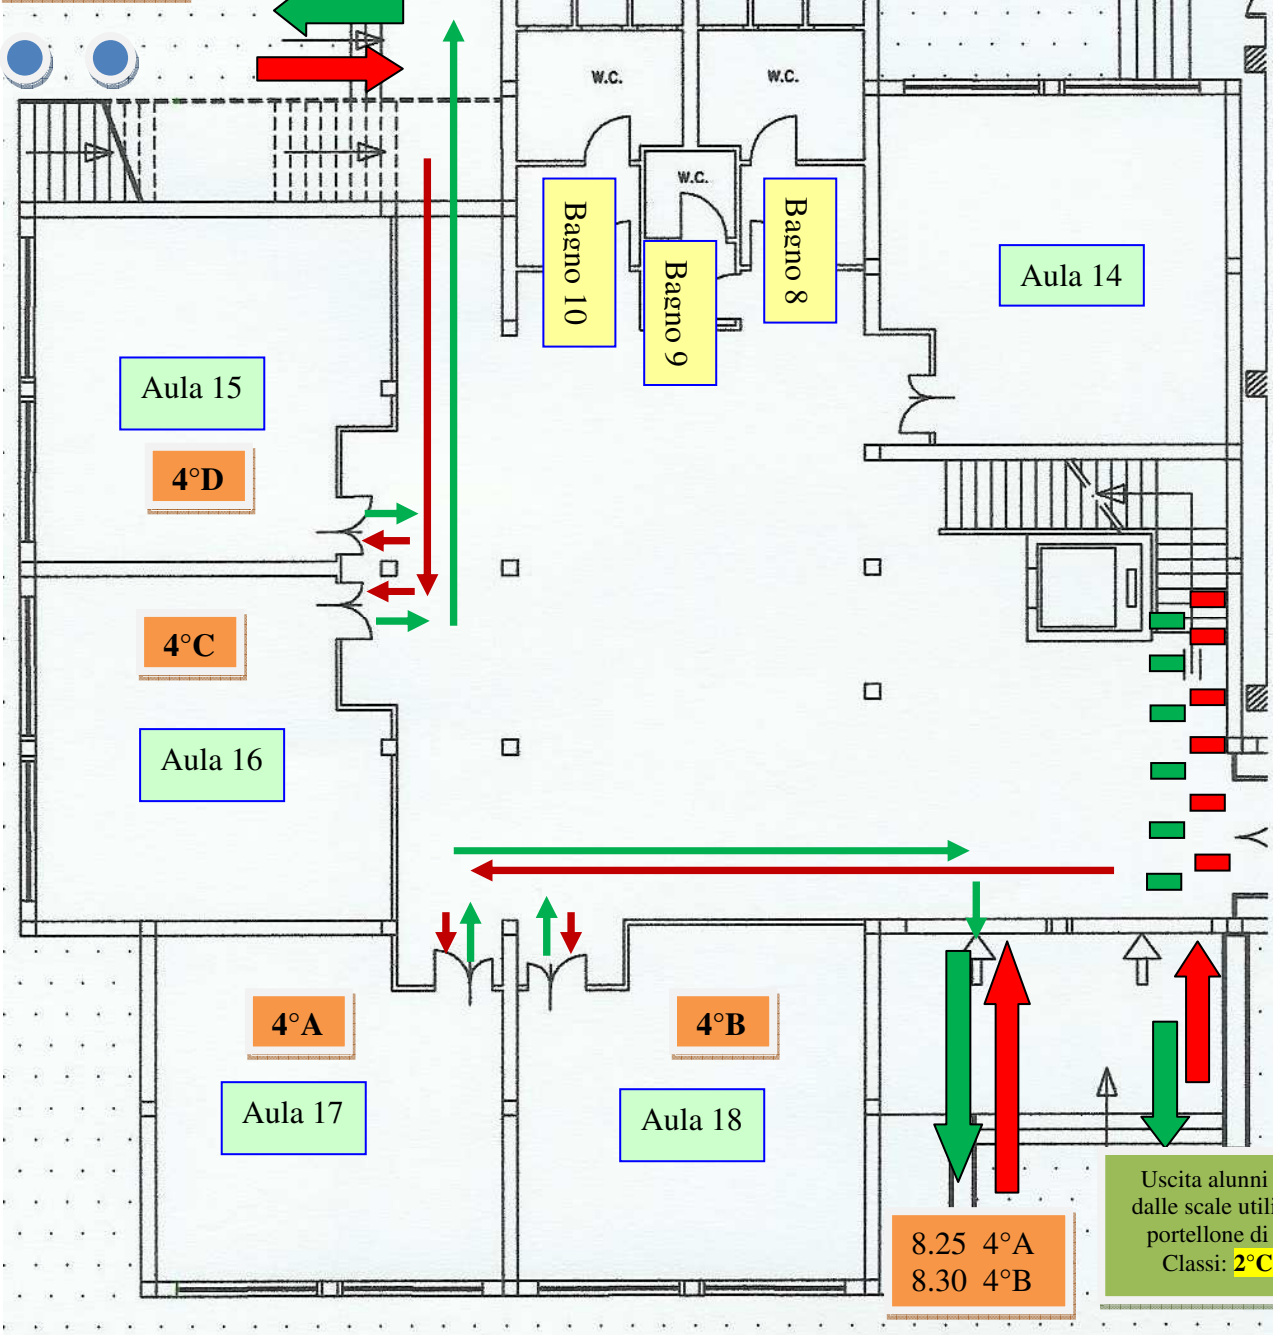

PRIMARIA LATO B piano Terra 2020/21

8.25 4°D
8.30 4°C

8.25 4°A
8.30 4°B

Uscita alunni 1° piano dalle scale utilizzando il portellone di sinistra. Classi: **2°C - 2°B**

LEGENDA

Percorso Uscita 
 Percorso Entrata 
 punti di raccolta 

Uscite

ORE: 13.25: **4°D-A**
 13.30: **4°B-C**

Per l'uscita andranno rispettati gli stessi ordini e percorsi d'ingresso.